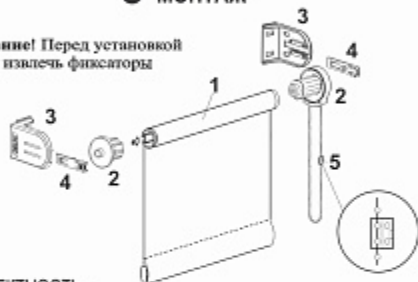

ШТОРЫ рулонные модели СРШ- 03 ИНСТРУКЦИЯ ПО МОНТАЖУ:

Шторы рулонные предназначены для регулирования интенсивности светового потока, поступающего в помещения жилых и общественных зданий через оконные и дверные проемы

● МОНТАЖ

Внимание! Перед установкой шторы извлечь фиксаторы

КОМПЛЕКТНОСТЬ:

1. Рулонная штора в сборе - 1 шт.;
2. Механизм рулонной шторы - 1 компл.;
3. Кронштейн механизма - 2 шт.;
4. Фиксатор - 2 шт.;
5. Соединитель цепочки - 1 шт.;
6. Шуруп - 4 шт.;
7. Дюбель - 4 шт.

ВНИМАНИЕ!

1. Для предотвращения повреждения ткани в процессе эксплуатации шторы, ткань должна висеть вертикально без перекосов, поэтому разметку и установку кронштейнов следует производить с особой тщательностью, строго горизонтально - используйте уровень.
2. Не разворачивать на всю длину ткани. При полностью развернутой шторе на верхней трубе должно оставаться не менее одного оборота.