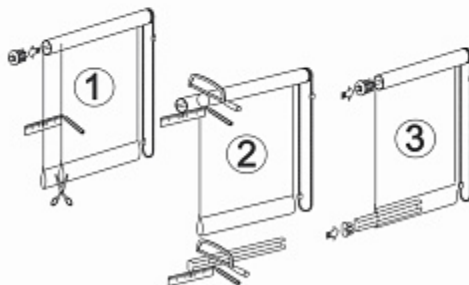

Состав: 100% полиэстер.

Уход за тканью: условно влажная обработка.

● ВАРИАНТЫ КРЕПЛЕНИЯ РУЛОННОЙ ШТОРЫ

на стену

к потолку

в проем

● ИЗМЕНЕНИЕ ШИРИНЫ ШТОРЫ

DELFA®